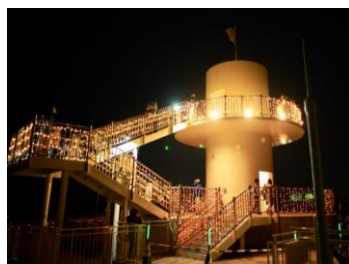

取材関係者限定！ 高所作業車からの撮影予約

イベント期間中の初日 12月23日と24日の2日間限定で、高所作業車による観覧を行います。

当日は、予約制（先着順）で、割り当てられた時間内でのご利用とさせていただきます。取材希望日時が決まりましたら、事前にご予約をお願いします。先着順のため、ご希望にそえない場合もあると思いますが、予めご了承くださいませようお願いします。※なお、強風時は運行を中止します。ご了承ください。

【広報担当】切手（きって）・二村（ふたむら） 直通 TEL：092-603-1300

予約時間帯 ①18：00～18：30、②18：30～19：00、③19：00～19：30、
④19：30～20：00、⑤20：00～20：30、

高所作業車概要：地上最大15m、乗車時間15～20分（目安）、

1枠の時間帯に、2社様以上で利用いただく場合があります。

●お客様の眺望ポイント

ワンダーワールド内にある、子供の岩（眺望箇所）から、キャンドルアートの全貌を楽しんでいただけます。